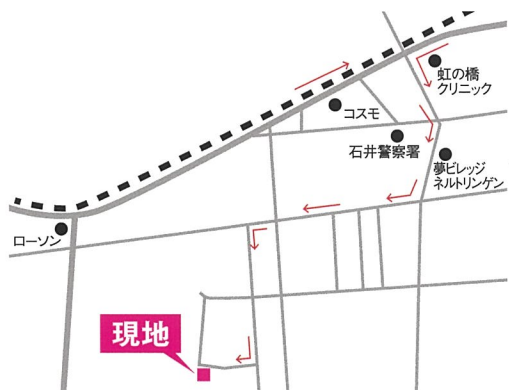

料金後納郵便

完全予約制完成見学会

OPEN HOUSE

-子育て世代の回遊動線ハウス-

4/2^土・3^日 10:00-17:00

会場:名西郡石井町

Googleマップ
はこちらから!

- 人数制限を設けているため、見学時間は最大45分となります
- 最終予約16時

1時間3組限定

- 小さなお子様のお入場はご遠慮ください(抱っこは可)
- キッズコーナーはありません
- リュックやバッグ類の建物内への持ち込みはご遠慮ください
- 当日はマスクの着用をお願いします。家具協賛:LIFE CONCEPT IEG
- ご予約の無い方はご遠慮いただいておりますので、必ずご予約の上お越しください
- ご予約は4/1(金)の17:00までをお願いします。

性能の見える化。

KOEI HOUSING

行き止まりのない回遊動線で 家事も子育ても楽しむライフスタイル。

ホールから洗面脱衣室、LDK を円で繋ぐ行き止まりのない回遊動線により、

部屋から部屋へとぐるぐると回ることができるお家になっています。

LDK の大空間の一部である和室は、引き戸を閉めれば個室の客間にも。

場面に合わせた使い分けが可能です。

その他、玄関をスッキリ保てるウォークスルータイプのシューズクロークや、

雨の日も安心の室内干しスペースなど、見どころがたくさん。