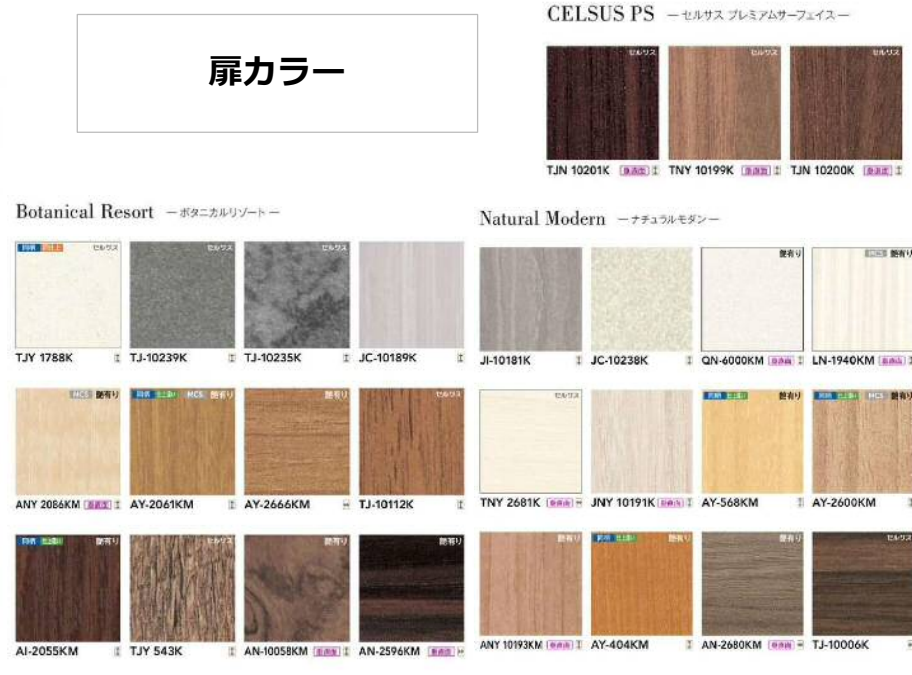

エンドパネル 材料:片面メラミン化粧板

引出タイプ 引き出し

メラミン化粧板の厚みは18mmです。引出タイプは引出し部分の厚みは25mmです。

※キャビネットカラーはホワイトのみです。(キャビネットカラーは別途ご指定ください)

エンドパネル 材料:片面メラミン化粧板

カウンターカラー

扉カラー

3面ミラー収納 W750