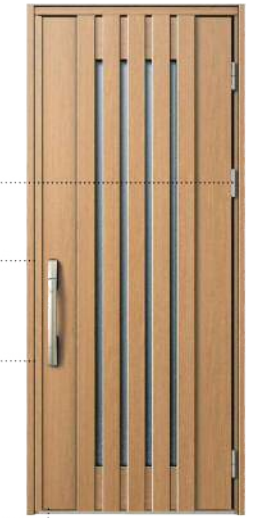

玄関ドア

YKK AP 断熱玄関ドア ヴェナート Venato D30

外観

指はさみに配慮した丁番
しっかり固定する鎌錠
しっかり固定する鎌錠
うっかりや万が一のケガを
予防する保護キャップ

内観

ドアの閉まる速度を調節できる
バックチェック機構付(標準装備)
ドアクローザー
業界初の
通風/ロック機構付
ドアガード
取り外して安心、
脱着式サムターン
(手動錠は下部錠のみ)
自然の風を住まいへ取込む
通風ドアもご用意
(通風デザインのみ)
つまずきにくく、
すべりにくいドア下枠

※写真はスマートコントロールキー ビタットKey(AC100V式)になります。

N08N 木調の素材感が引き立つ
シンプルな板張りデザイン

※色)BE:マキアートバイン (内観)BE:マキアートバイン
(ハンドル)スマートコントロールキー ストレートハンドル(ブラック)
標準 7ALD66E4148PASC.L

標準 7ALD66E4148PASC

■カラーバリエーション

BQ:シナモンオーク BE:マキアートバイン KE:キャラメルチーク DP:ガナッシュウォールナット

5本全てのキーに樹脂ヘッドを装着、洗剤で洗った高級感を演出。ピッキングの原理が使えないサイドバー方式を採用し、非常に優れた耐ピッキング性能。理論的盗難率は1億2千万通り。

戸当り

手動錠

丸型ストレート	ロートアイアン調	レバーハンドル(洋風/モダン)
加算なし	+¥8,000	+¥8,000

※ハンドルにより価格が異なりますのでご注意ください。