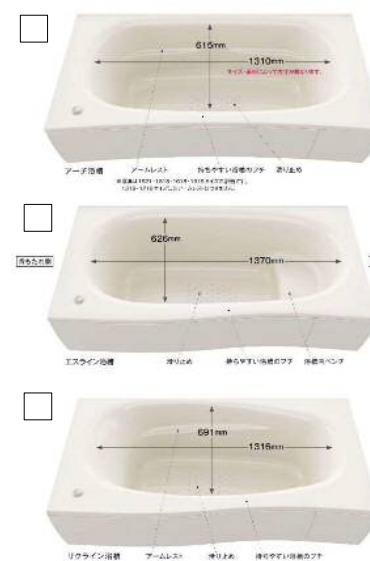

お風呂
パナソニック バスルーム
Oflorea
オフロラ

- サイズ
1616
1710サイズ
- ドア勝手
BL
- エプロン
- ミディアムグレー
排水栓
- ポップアップ排水栓

※上記画像はCGIによるイメージ画像です。取付器具・機器の形状及び色柄などは実際の仕様と異なる場合がございます。ショールームなどで現物をご確認いただくことをお勧めいたします。

浴槽 FRP保温エスライン浴槽 ピュアホワイト	床 ミディアムグレー(単色) (ささっとキレイ排水口)	壁柄 ACアンティークブラック +パラレルホワイト	天井・換気設備 フラット天井 換気扇(100V)	ドア 2枚折りドア(ホワイト) 浴室兼 ハンドル	洗い場側混合水栓 スタンダード水栓(ブラック ハンドル) ブラックカバー	照明 フラットラインLED照明 (白色)	ミラー スリムミラー
--------------------------------------	--	--	---------------------------------------	--	---	-----------------------------------	----------------------

特長1
スミピカフロア
床のスミに目地がないので、
汚れが落としやすい。

ラクテク
床表面に微細な凹凸を施して、
滑りにくく、乾きやすい
床パターン。

特長2
スキットドア
お掃除性と換気性能を両立したドア。
パッキンをなくし、換気口を上にし、汚れにくく。

浴室に入った空気が
ドアに沿って流れ、
浴室全体を
循環換気します。

特長3

新W節水シャワー
から洗いも、おふる洗いも。
W節水できるシャワー。

ピュア
ホワイト ベージュ
ウェーブカウンター
(ライトブラック)

シャワースライドバー
(メタル)

収納棚
ライトシェルフ(ホワイト)
(2段)

タオル掛けB

断熱組みフタ
+組みフタフック(メタル)

■カラーバリエーション

壁パネルカラー【全24色】

アイスラックグレー柄(AC)+ パラレルホワイト柄	アイスラックブラウン柄(AC)+ パラレルホワイト柄	ガラススタイルクリア柄(AC)+ パラレルホワイト柄	モザイクベージュ柄(AC)+ グレイスホワイト柄	珊瑚石柄(AC)+ グレイスホワイト柄
ガラススタイルピンク柄(AC)+ パラレルホワイト柄	ガラススタイルホワイト柄(AC)+ パラレルホワイト柄	ガラススタイルブラック柄(AC)+ パラレルホワイト柄	クレマストーン柄(AC)+ グレイスホワイト柄	ウォールナット柄(AC)+ グレイスホワイト柄
モザイク種子ブラウン柄(AC)+ パラレルホワイト柄	サニーベージュ柄(AC)+ パラレルホワイト柄	アンティークブラック柄(AC)+ パラレルホワイト柄	チェリー柄(AC)+ グレイスホワイト柄	メープル柄(AC)+ グレイスホワイト柄
アンティークブラウン柄(AC)+ パラレルホワイト柄	ダークメープル柄(AC)+ パラレルホワイト柄	エアリーブルー柄(AC)+ パラレルホワイト柄	ブラックランダムライン柄(AC)+ グレイスホワイト柄	グレーランダムライン柄(AC)+ グレイスホワイト柄
エアリーピンク柄(AC)+ パラレルホワイト柄	ドラマホワイト柄(AC)+ パラレルホワイト柄	ベージュランダムライン柄(AC)+ グレイスホワイト柄	NEW シャンパン柄(AC)+ グレイスホワイト柄	

浴槽形状

収納棚

浴槽【全4色】

カウンター【全3色】

フロア【全3色】