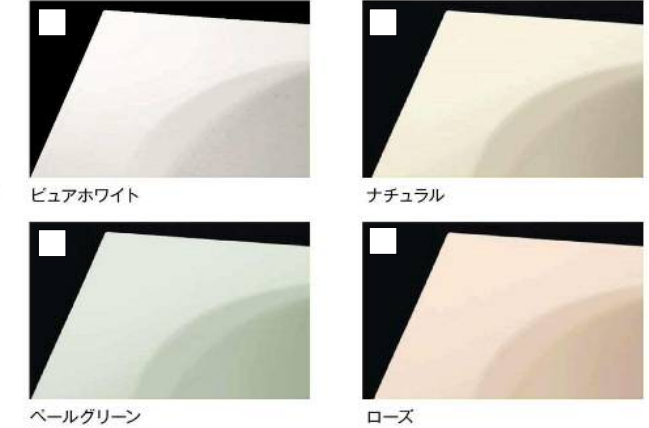

収納棚

浴槽【全4色】