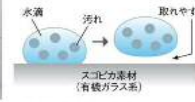

洗面化粧台

洗面ドレッシング  
**Cline**  
[ シーライン ]

動画を  
チェック!

※画像はイメージです。組合せなどはお見積書をご確認ください。

水栓

汚れがとれやすく、お手入れしやすい  
スゴピカ素材(有機ガラス系)の水栓。

汚れをサッとふきとれる  
水アカが付きにくい素材。  
さらに、水気をふきとりやすいなめらかな形状です。

※先況が変わるおそれがあるため、メタミスボジは使用しないでください。

吐水部を左右に首振りできる  
吐水部を左右に首振りできるので、洗顔や  
洗濯物を手洗いするときも、邪魔になりません。

左右に90度回転

本体キャビネット

フロートオープンタイプ

ミラー

収納付1面鏡500  
(側面色:ホワイト)

カウンター

使いやすく、お手入れもラクなデザイン

奥行530mm

(画像は幅900mm)

●ボール深さ:165mm 容量:12L

水に濡れた物を置くのに便利な  
ウェットエリア。継ぎ目や隙間がなく、  
汚れてもささっと拭くだけ。

掃除しにくいフチの  
隙間がない排水口。

■カラーバリエーション

扉柄【全4色】

棚板・側板は「ホワイト」になります。