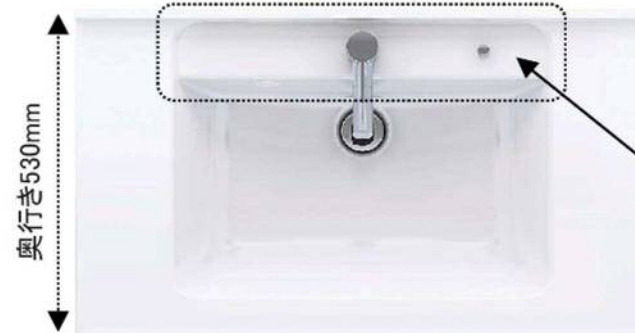

洗面化粧台

洗面ドレッシング  
**Cline**  
[ シーライン ]

動画を  
チェック!

※画像はイメージです。組合せなどはお見積書をご確認ください。

水栓

汚れがとれやすく、お手入れしやすい  
スゴピカ素材(有機ガラス系)の水栓。

汚れをサッとふきとれる  
水アカが付きにくい素材。  
さらに、水気をふきとりやすいなめらかな形状です。

※先況が変わるおそれがあるため、メタミスボジは使用しないでください。

吐水部を左右に首振りできる  
吐水部を左右に首振りできるので、洗顔や  
洗濯物を手洗いするときも、邪魔になりません。

左右に90度回転

本体キャビネット

フロートオープンタイプ

ミラー

収納付1面鏡500  
(側面色:ホワイト)

カウンター

使いやすく、お手入れもラクなデザイン

奥行530mm

(画像は幅900mm)

●ボール深さ:165mm 容量:12L

水に濡れた物を置くのに便利な  
ウェットエリア。継ぎ目や隙間がなく、  
汚れてもささっと拭くだけ。

掃除しにくいフチの  
隙間がない排水口。

■カラーバリエーション

扉柄【全4色】

棚板・側板は「ホワイト」になります。

スタンダード木目柄

ソフト  
ウォールナット柄

ソフトオーク柄

鏡面木目柄

ⓐ アルベロブラック  
(鏡面)

ⓐ アルベロホワイト  
(鏡面)

多彩なプランで、暮らしや空間にフィットするシーライン。

収納力たっぷりの  
キャビネットプラン