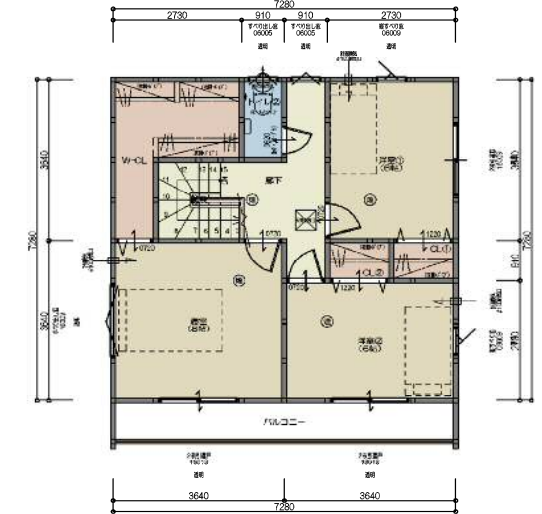

住宅設備

南向きプラン

1階 平面図

2階 平面図

外装

内装

モベルブラウン

フローMGネイビー